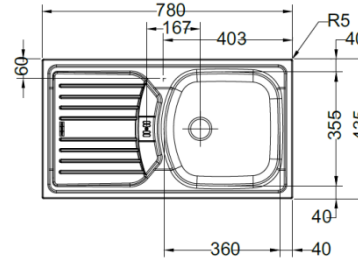

EUROSTAR NOVA

Inox lisse / DEKOR®

Fiche technique

ETX/ETL NOVA 614

Dimensions : 780 x 435 mm
 Découpe : 760 x 415 mm
 Bassin : 360 x 355 x 145 mm
 Caisson : 500 mm

Bonde à bouchon chaînette

Les caractéristiques

A encastrer

Vidage comprenant bondes manuelles ø 70 mm à bouchon et siphon

Garantie à vie sur Inox
Corrosion et tenue des soudures

Eviers livrés avec joint mousse et pattes de fixation montés en usine (hors modèle ETL 614 Inox Dekor)

Eviers non percés pour robinetterie

MODELE

CODE ARTICLE

ETX NOVA 614

Emballé

833787

ETX NOVA 614

Non emballé