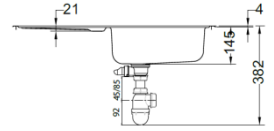

EUROSTAR NOVA

Inox lisse / DEKOR®

Fiche technique

ETX/ETL NOVA 614

Dimensions : 780 x 435 mm
 Découpe : 760 x 415 mm
 Bassin : 360 x 355 x 145 mm
 Caisson : 500 mm

Bonde à bouchon chaînette

Les caractéristiques

A encastrer

Vidage comprenant bondes manuelles ø 70 mm à bouchon et siphon

Garantie à vie sur Inox
Corrosion et tenue des soudures

Eviers livrés avec joint mousse et pattes de fixation montés en usine (hors modèle ETL 614 Inox Dekor)

Eviers non percés pour robinetterie

MODELE

CODE ARTICLE

ETX NOVA 614

Emballé

833787

ETX NOVA 614

Non emballé