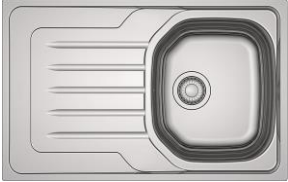

ONDALINE

Inox Dekor®

Fiche Technique

OLL 611-79

Dimensions : 790 x 500 mm
 Découpe : 770 x 480 mm
 : R 8 mm
 Bassin : 345 x 395 x 160 mm
 : R 90 mm
 Caisson : 450 mm

OLL 611-86

Dimensions : 860 x 500 mm
 Découpe : 840 x 480 mm
 : R 8 mm
 Bassin : 345 x 395 x 160 mm
 : R 90 mm
 Caisson : 450 mm

OLL 611-100

Dimensions : 1000 x 500 mm
 Découpe : 980 x 480 mm
 : R 8 mm
 Bassin : 450 x 395 x 160 mm
 : R 90 mm
 Caisson : 600 mm
Grande cuve

LES CARACTÉRISTIQUES

A encastrer

Evier percé \varnothing 35 mm pour robinetterie et commande rotativeVidage gain de place comprenant bonde \varnothing 90 mm et siphonGarantie à vie sur Inox
Corrosion et tenue des souduresBonde automatique
Bouton rotatif inox