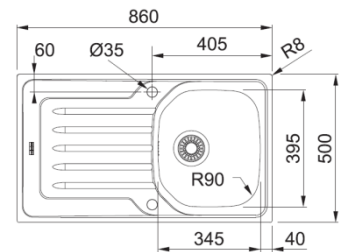

ONDALINE

Inox Dekor®

Fiche Technique

OLL 611-79

Dimensions : 790 x 500 mm
 Découpe : 770 x 480 mm
 : R 8 mm
 Bassin : 345 x 395 x 160 mm
 : R 90 mm
 Caisson : 450 mm

OLL 611-86

Dimensions : 860 x 500 mm
 Découpe : 840 x 480 mm
 : R 8 mm
 Bassin : 345 x 395 x 160 mm
 : R 90 mm
 Caisson : 450 mm

OLL 611-100

Dimensions : 1000 x 500 mm
 Découpe : 980 x 480 mm
 : R 8 mm
 Bassin : 450 x 395 x 160 mm
 : R 90 mm
 Caisson : 600 mm
Grande cuve

LES CARACTÉRISTIQUES

A encastrer

Evier percé \varnothing 35 mm pour robinetterie et commande rotativeVidage gain de place comprenant bonde \varnothing 90 mm et siphonGarantie à vie sur Inox
Corrosion et tenue des souduresBonde automatique
Bouton rotatif inox

Inox Dekor®

MODELE

CODE EVIER EMBALLE

CODE EVIER NON EMBALLE

OLL 611-79

894351

903244

OLL 611-86