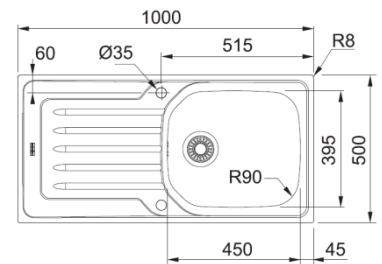

ONDALINE

Inox Dekor®

Fiche Technique

OLL 611-79

Dimensions : 790 x 500 mm
 Découpe : 770 x 480 mm
 : R 8 mm
 Bassin : 345 x 395 x 160 mm
 : R 90 mm
 Caisson : 450 mm

OLL 611-86

Dimensions : 860 x 500 mm
 Découpe : 840 x 480 mm
 : R 8 mm
 Bassin : 345 x 395 x 160 mm
 : R 90 mm
 Caisson : 450 mm

OLL 611-100

Dimensions : 1000 x 500 mm
 Découpe : 980 x 480 mm
 : R 8 mm
 Bassin : 450 x 395 x 160 mm
 : R 90 mm
 Caisson : 600 mm
Grande cuve

LES CARACTÉRISTIQUES

A encastrer

Evier percé \varnothing 35 mm pour robinetterie et commande rotativeVidage gain de place comprenant bonde \varnothing 90 mm et siphonGarantie à vie sur Inox
Corrosion et tenue des souduresBonde automatique
Bouton rotatif inox

Inox Dekor®

MODELE

CODE EVIER EMBALLE

CODE EVIER NON EMBALLE

OLL 611-79

894351

903244

OLL 611-86