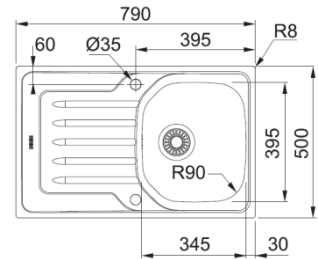

ONDALINE

Inox Dekor®

Fiche Technique

OLL 611-79

Dimensions : 790 x 500 mm
 Découpe : 770 x 480 mm
 : R 8 mm
 Bassin : 345 x 395 x 160 mm
 : R 90 mm
 Caisson : 450 mm

OLL 611-86

Dimensions : 860 x 500 mm
 Découpe : 840 x 480 mm
 : R 8 mm
 Bassin : 345 x 395 x 160 mm
 : R 90 mm
 Caisson : 450 mm

OLL 611-100

Dimensions : 1000 x 500 mm
 Découpe : 980 x 480 mm
 : R 8 mm
 Bassin : 450 x 395 x 160 mm
 : R 90 mm
 Caisson : 600 mm
Grande cuve

LES CARACTÉRISTIQUES

A encastrer

Evier percé \varnothing 35 mm pour robinetterie et commande rotativeVidage gain de place comprenant bonde \varnothing 90 mm et siphonGarantie à vie sur Inox
Corrosion et tenue des souduresBonde automatique
Bouton rotatif inox

Inox Dekor®

MODELE

CODE EVIER EMBALLE

CODE EVIER NON EMBALLE

OLL 611-79

894351

903244

OLL 611-86