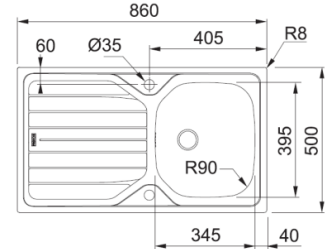

MAKE IT WONDERFUL

FRANKE

RENOVA

Inox lisse / DEKOR®

Fiche Technique

REN/REL 611-86

Dimensions : 860 x 500 mm
 Découpe : 840 x 480 mm
 : 8 mm
 Bassin : 345 x 395 x 160 mm
 : R 9 mm
 Bonde : 70 mm
 Caisson : 450 mm

LES CARACTÉRISTIQUES

A encastrer

Vidage comprenant bonde manuelle ø 70 mm et siphon

Garantie à vie sur Inox
Corrosion et tenue des soudures

Éviers non percés pour robinetterie

MODELE

FINITION

CODE EVIER EMBALLE

CODE EVIER NON EMBALLE

REN 611-86

Inox lisse

897642

897659

REL 611-86

Inox Dekor®

897666