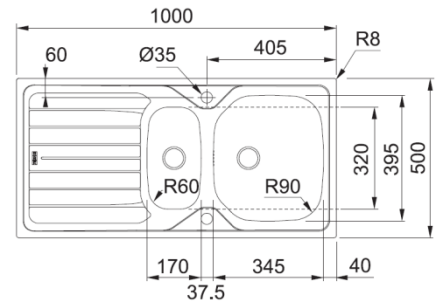

## REN/REL 651

Dimensions : 1000 x 500 mm  
 Découpe : 980 x 480 mm  
 : R 8 mm  
 Bassins : 345 x 395 x 160 mm  
 : 170 x 320 x 90 mm  
 : R 9 mm  
 Bonde : 70 mm  
 Caisson : 600 mm

## REN/REL 621

Dimensions : 1160 x 500 mm  
 Découpe : 1140 x 480 mm  
 : 8 mm  
 Bassins : 2 x 345 x 395 x 160 mm  
 : R 9 mm  
 Bonde : 70 mm  
 Caisson : 800 mm