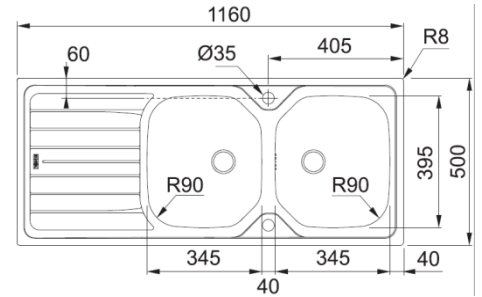

## REN/REL 651

Dimensions : 1000 x 500 mm  
 Découpe : 980 x 480 mm  
 : R 8 mm  
 Bassins : 345 x 395 x 160 mm  
 : 170 x 320 x 90 mm  
 : R 9 mm  
 Bonde : 70 mm  
 Caisson : 600 mm

## REN/REL 621

Dimensions : 1160 x 500 mm  
 Découpe : 1140 x 480 mm  
 : 8 mm  
 Bassins : 2 x 345 x 395 x 160 mm  
 : R 9 mm  
 Bonde : 70 mm  
 Caisson : 800 mm

### LES CARACTÉRISTIQUES

A encastrer

Vidage comprenant bonde manuelle ø 70 mm et siphon

Garantie à vie sur Inox  
 Corrosion et tenue des soudures

Evier non percés pour robinetterie