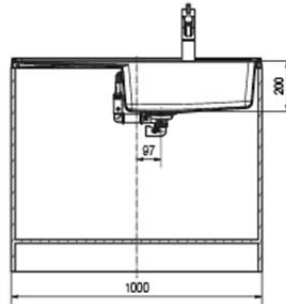

## Fiche Technique

Une nouvelle gamme d'éviers à poser au design ultra-moderne pleine d'atouts : un modèle 100 cm avec une cuve extra-large et un modèle 120 cm adapté pour une installation sur meuble avec niche lave-vaisselle.

JND711-100

Dimensions **1000 x 600 mm**  
Bassin **528 x 425 x 200 mm**  
**Très grande cuve**

Disponibilité : mai 2019

JND711-120

Dimensions **1200 x 600 mm**  
Bassin **506 x 425 x 200 mm**  
**Très grande cuve**