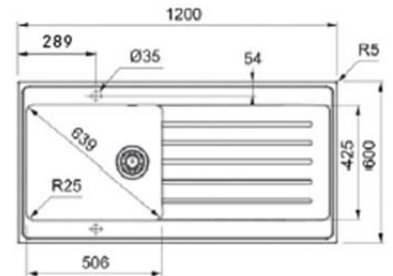

## Fiche Technique

Une nouvelle gamme d'éviers à poser au design ultra-moderne pleine d'atouts : un modèle 100 cm avec une cuve extra-large et un modèle 120 cm adapté pour une installation sur meuble avec niche lave-vaisselle.

JND711-100

Dimensions **1000 x 600 mm**  
Bassin **528 x 425 x 200 mm**  
**Très grande cuve**

Disponibilité : mai 2019

JND711-120

Dimensions **1200 x 600 mm**  
Bassin **506 x 425 x 200 mm**  
**Très grande cuve**