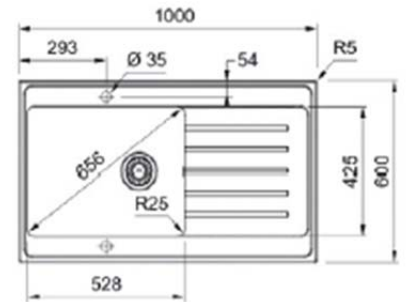

## Fiche Technique

Une nouvelle gamme d'éviers à poser au design ultra-moderne pleine d'atouts : un modèle 100 cm avec une cuve extra-large et un modèle 120 cm adapté pour une installation sur meuble avec niche lave-vaisselle.

JND711-100

Dimensions **1000 x 600 mm**  
Bassin **528 x 425 x 200 mm**  
**Très grande cuve**

Disponibilité : mai 2019

JND711-120

Dimensions **1200 x 600 mm**  
Bassin **506 x 425 x 200 mm**  
**Très grande cuve**