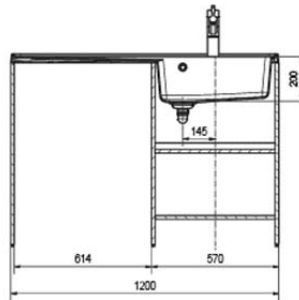

JND711-100

Dimensions **1000 x 600 mm**  
Bassin **528 x 425 x 200 mm**  
**Très grande cuve**

Disponibilité : mai 2019

JND711-120

Dimensions **1200 x 600 mm**  
Bassin **506 x 425 x 200 mm**  
**Très grande cuve**