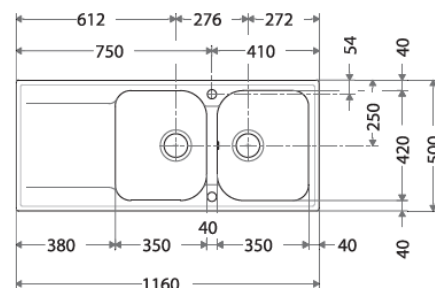

## KITE 100

Dimensions: 860 x 500 mm  
Découpe: 840 x 480 mm  
Bassin: 365 x 420 x 190 mm

Caisson: 500 mm

## KITE 105

Dimensions: 1000 x 500 mm  
Découpe: 976 x 446 mm  
Bassin: 525 x 420 x 210 mm

Caisson: 600 mm

Très grande cuve

## KITE 210

Dimensions: 1160 x 500 mm  
Découpe: 1140 x 480 mm  
Bassins: 2 x 350 x 420 x 210 mm

Caisson: 800 mm

A encastrer

Garantie 2 ans  
Fradeko

Vidage avec  
bondes manuelles  
ø 90mm et siphon

Eviers non percés pour  
robinetterie. Prévoir une scie  
cloche