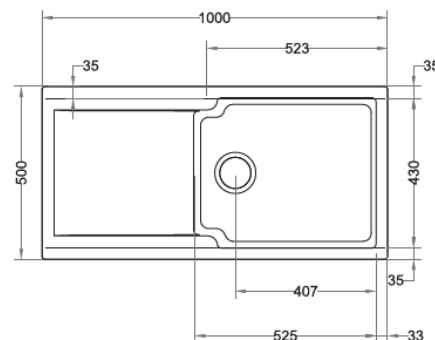

## KITE 100

Dimensions: 860 x 500 mm  
Découpe: 840 x 480 mm  
Bassin: 365 x 420 x 190 mm

Caisson: 500 mm

## KITE 105

Dimensions: 1000 x 500 mm  
Découpe: 976 x 446 mm  
Bassin: 525 x 420 x 210 mm

Caisson: 600 mm

Très grande cuve

## KITE 210

Dimensions: 1160 x 500 mm  
Découpe: 1140 x 480 mm  
Bassins: 2 x 350 x 420 x 210 mm

Caisson: 800 mm

A encastrer

Garantie 2 ans  
Fradeko

Vidage avec  
bondes manuelles  
ø 90mm et siphon

Eviers non percés pour  
robinetterie. Prévoir une scie  
cloche