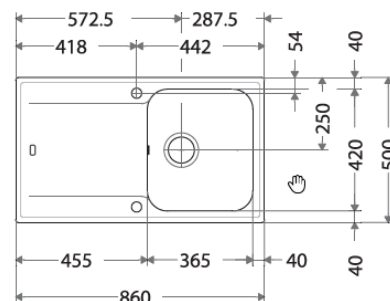

## KITE 100

Dimensions: 860 x 500 mm  
Découpe: 840 x 480 mm  
Bassin: 365 x 420 x 190 mm

Caisson: 500 mm

## KITE 105

Dimensions: 1000 x 500 mm  
Découpe: 976 x 446 mm  
Bassin: 525 x 420 x 210 mm

Caisson: 600 mm

Très grande cuve

## KITE 210

Dimensions: 1160 x 500 mm  
Découpe: 1140 x 480 mm  
Bassins: 2 x 350 x 420 x 210 mm

Caisson: 800 mm

A encastrer

Garantie 2 ans  
Fradeko

Vidage avec  
bondes manuelles  
ø 90mm et siphon

Eviers non percés pour  
robinetterie. Prévoir une scie  
cloche