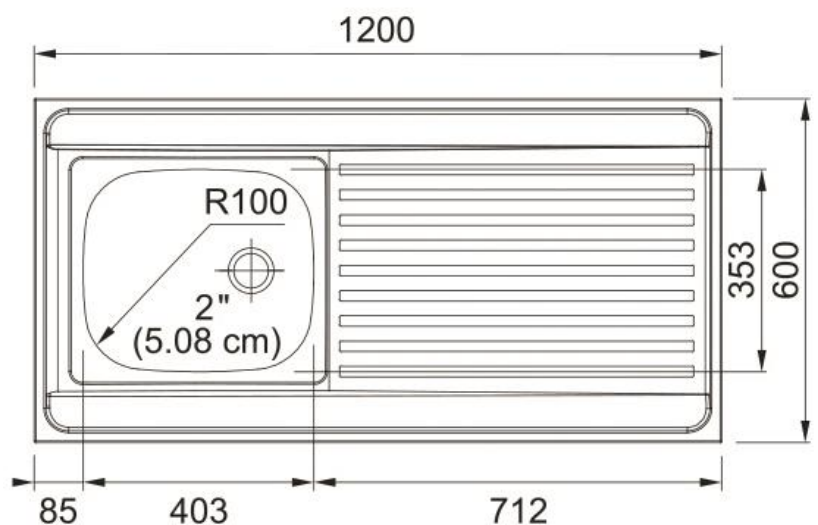

MAN 711-1200

	FUN	EAN
Inox	103.0625.995	7612985901413

- Dimensions : 1200 x 600 mm
- Bassin : 353 x 403 x 145 mm
- Meuble : 1200 mm
- Evier non percé
- Vidage Manuel
- Bonde à bouchon chaînette

A poser

Bords tombants

Evier réversible

Evier non percé pour robinetterie

Vidage gain de place comprenant une bonde manuelle Ø70 mm et siphon

Emballage individuel.

Photo non contractuelle.

Spécifications techniques modifiables sans préavis – 1115