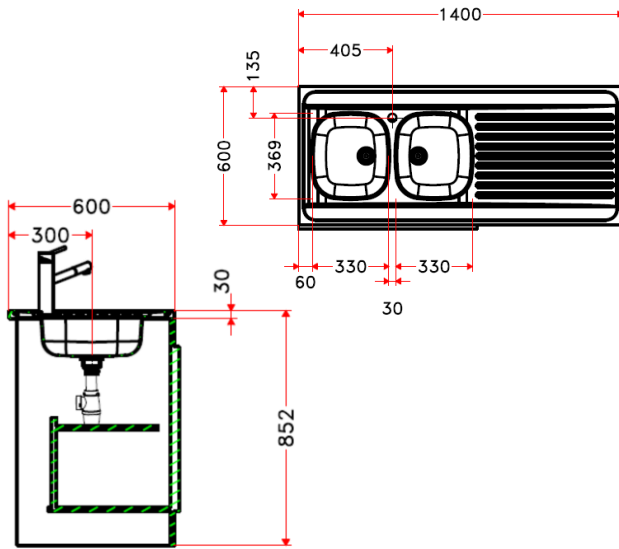

PRODUIT

Désignation:	MAN721-1400
Code Fun :	Inox : 103.0626.043
Code Article :	Inox : 901420
Garantie:	 Sur Inox Corrosion et tenue des soudures

TECHNIQUE

Dimensions:	1400x600 mm
Bords tombant :	4 bords épaisseur 30mm
Bassins :	1 x (340 x 370 x 160 mm) embouti
Matériau:	INOX 18/10
Normes inox :	AISI304 – Z7CN18.9 – X5rNi 18-10

VIDAGE

Code FUN: 112.0250.941  
 Code Article: 778898  
 Désignation: bondes D70 avec bouchon chaînette (vidage manuel).  
 Sans prise machine à laver

DIVERS

Evier réversible  
 Epaisseur de l'inox : **0,6mm**  
 Non percé pour robinetterie  
 Construction selon la norme EN 695 / Marquage CE EN 13310  
 4 angles soudés  
 Finition lisse satinée  
 Cadre bois sur les 4 cotés  
**Vidage manuel** (bonde à bouchon chaînette 70mm + siphon, sans prise machine à laver)  
**2 plaques de renfort isolantes** sous la cuve et sous l'égouttoir  
 Laminé à froid, recuit selon AFNOR NF A35-573

Adapté pour installation sur  
meuble lave-vaisselle