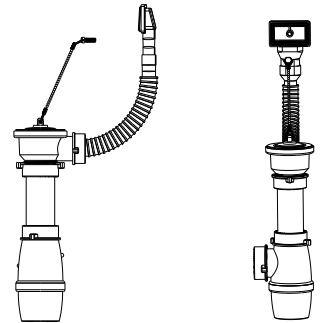

PRODUIT

Désignation:	MAN721-1400
Code Fun :	Inox : 103.0626.043
Code Article :	Inox : 901420
Garantie:	 Sur Inox Corrosion et tenue des soudures

TECHNIQUE

Dimensions:	1400x600 mm
Bords tombant :	4 bords épaisseur 30mm
Bassins :	1 x (340 x 370 x 160 mm) embouti
Matériau:	INOX 18/10
Normes inox :	AISI304 – Z7CN18.9 – X5rNi 18-10

VIDAGE

Code FUN: 112.0250.941  
 Code Article: 778898  
 Désignation: bondes D70 avec bouchon chaînette (vidage manuel).  
 Sans prise machine à laver

DIVERS

Evier réversible  
 Epaisseur de l'inox : **0,6mm**  
 Non percé pour robinetterie  
 Construction selon la norme EN 695 / Marquage CE EN 13310  
 4 angles soudés  
 Finition lisse satinée  
 Cadre bois sur les 4 cotés  
**Vidage manuel** (bonde à bouchon chaînette 70mm + siphon, sans prise machine à laver)  
**2 plaques de renfort isolantes** sous la cuve et sous l'égouttoir  
 Laminé à froid, recuit selon AFNOR NF A35-573

Adapté pour installation sur  
meuble lave-vaisselle