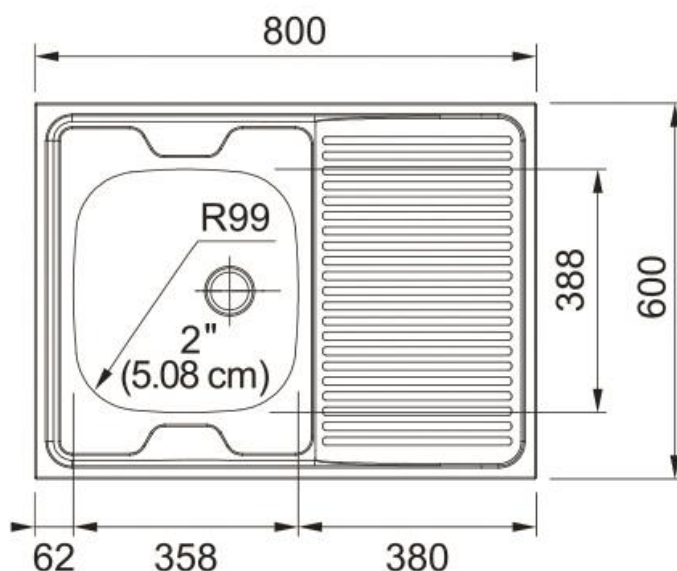

### MAN 711-800

	FUN	EAN
Inox	103.0086.993	<b>7612315013953</b>

- Dimensions : 800 x 600 mm
- Bassin : 360 x 380 x 145 mm
- Meuble : 800 mm
- Evier non percé
- Vidage Manuel
- Bonde à bouchon chaînette

A poser

Bords tombants

Evier réversible

Evier non percé pour robinetterie

Vidage gain de place comprenant une bonde manuelle Ø70 mm et siphon

Emballage individuel.

Photo non contractuelle.

Spécifications techniques modifiables sans préavis – 1115