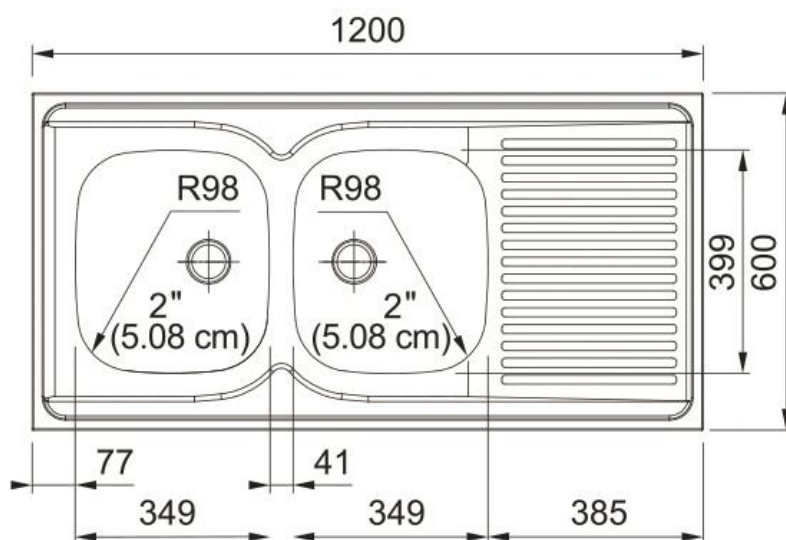

MAN 721-1200

	FUN	EAN
Inox	103.0086.961	7612315010372

- Dimensions : 1200 x 600 mm
- Bassin : 350 x 400 x 145 mm
- Meuble : 1200 mm
- Evier non percé
- Vidage Manuel
- Bonde à bouchon chaînette

A poser

Bords tombants

Evier réversible

Evier non percé pour robinetterie

Vidage gain de place comprenant une bonde manuelle Ø70 mm et siphon

Emballage individuel.

Photo non contractuelle.

Spécifications techniques modifiables sans préavis – 1115