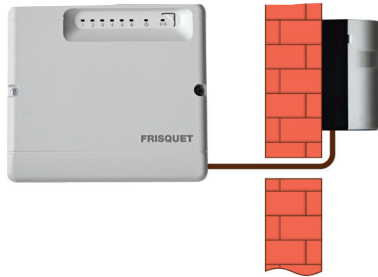

# SONDE EXTÉRIEURE RADIO VISIO

---

Code article : F3AA41227

**Sonde extérieure radio visio** : sonde extérieure avec son boîtier de communication radio + câble de sécurité plancher chauffant.