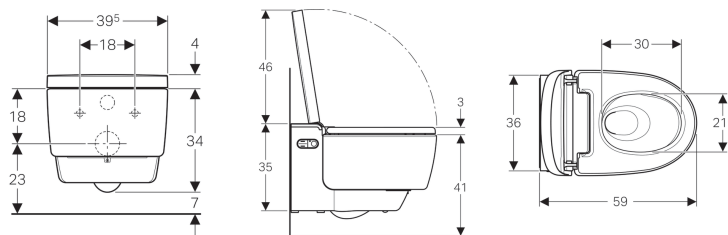

WC complet suspendu Geberit AquaClean Maira Comfort

Utilisation

- Pour une utilisation confortable et sans odeurs du WC
- Pour une hygiène intime soignée

Caractéristiques

- Système d'eau chaude hybride avec chauffe-eau instantané et ballon d'eau chaude
- Douchette anale avec technologie de douchette à double buse WhirlSpray
- Buse pour dames séparée dans une position de repos protégée
- Température de l'eau de douche réglable
- Intensité du jet de la douchette réglable sur cinq positions
- Bras de douchette réglable sur cinq positions
- Jet oscillant (mouvement automatique de va-et-vient du bras de la douchette) réglable
- Nettoyage automatique avant et après utilisation de la buse de la douchette à l'eau claire
- Programme de détartrage
- Cuvette de WC sans bride avec technologie de rinçage TurboFlush
- WC à fond creux avec émail spécial KeraTect
- Détection d'utilisateur
- Aspiration des odeurs, avec filtre alvéolé céramique, paramétrable
- Aspiration des odeurs avec fonction d'arrêt différé
- Séchoir activable
- Bras du séchoir mobile
- Température du séchoir réglable
- Lunette d'abattant à chauffage rapide
- Température du chauffage de la lunette de WC réglable
- Lunette et couvercle d'abattant avec fermeture ralentie
- Couvercle d'abattant avec SoftOpening
- Ouverture et fermeture sans contact de couvercle d'abattant
- Activation de la lumière d'orientation lorsqu'on s'approche
- Lumière d'orientation réglable en sept couleurs
- Fonctions et réglages par télécommande
- Quatre profils d'utilisateurs programmables
- Compatible avec l'app Geberit AquaClean
- Alimentation latérale gauche dissimulée derrière la cuvette de WC

- Alimentation sur secteur avec conducteur souple trois brins sous gaine, dissimulé sur le côté à droite derrière la cuvette de WC
- Alimentation externe, sur le côté à gauche possible avec des accessoires
- Alimentation sur secteur externe, possible avec prise à droite
- Protection acoustique prémontée
- Qualité contrôlée selon (DIN) EN 1717 / (DIN) EN 13077

Caractéristiques techniques

Classe de protection	I
Degré de protection	IPX4
Tension nominale	230 V c.a.
Fréquence du réseau	50 Hz
Puissance absorbée	2000 W
Puissance absorbée, standby	≤ 0.5 W
Pression dynamique	0.5-10 bar
Température de service	5-40 °C
Température de l'eau, plage de réglage	34-40 °C
Débit calculé	0.03 l/s
Pression dynamique minimale pour débit calculé	0.5 bar
Durée d'activation de la douchette	30-50 s
Charge maximale lunette d'abattant	150 kg

Contenu de la livraison

- Kit de raccordement d'eau pour réservoirs à encastrer Geberit Sigma 12 cm et Geberit Omega 12 cm, hauteur de montage 112 cm
- Prise femelle pour raccordement sur secteur
- Cache de protection anti-éclaboussures
- Produit détartrant 125 ml
- Kit de nettoyage
- Kit de raccordement pour WC, ø 90 mm
- Télécommande avec support mural et pile de type CR2032
- Matériel de fixation

N° de réf. Couleur / surface

146.218.11.1	Blanc alpin
146.218.21.1	Chromé brillant