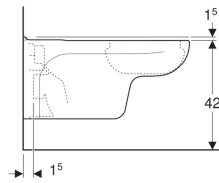

WC suspendu à fond creux Geberit Vitalis, rallongé

Exemple d'image

Utilisation

- Pour réservoirs à encastrer
- Convient aux personnes en fauteuil roulant

Caractéristiques

- Adapté aux personnes à mobilité réduite
- Suspendu
- Avec bride
- Type 1, volume total 6 l, selon EN 997

- Rallongé

Caractéristiques techniques

Matériau | Céramique

Contenu de la livraison

- Tube de chasse rallongé

A commander en supplément

- Abattant WC

N° de réf.	Couleur / surface	B	H	T
201500000	Blanc	33.5 cm	34.5 cm	70 cm