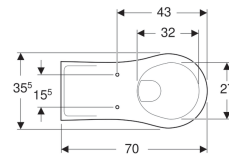

WC suspendu à fond creux Geberit Vitalis, rallongé

Exemple d'image

Utilisation

- Pour réservoirs à encastrer
- Convient aux personnes en fauteuil roulant

Caractéristiques

- Adapté aux personnes à mobilité réduite
- Suspendu
- Avec bride
- Type 1, volume total 6 l, selon EN 997

- Rallongé

Caractéristiques techniques

Matériau | Céramique

Contenu de la livraison

- Tube de chasse rallongé

A commander en supplément

- Abattant WC

N° de réf.	Couleur / surface	B	H	T
201500000	Blanc	33.5 cm	34.5 cm	70 cm