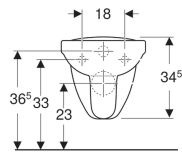

WC suspendu à fond creux Geberit Vitalis, rallongé

Exemple d'image

Utilisation

- Pour réservoirs à encastrer
- Convient aux personnes en fauteuil roulant

Caractéristiques

- Adapté aux personnes à mobilité réduite
- Suspendu
- Avec bride
- Type 1, volume total 6 l, selon EN 997

- Rallongé

Caractéristiques techniques

Matériau | Céramique

Contenu de la livraison

- Tube de chasse rallongé

A commander en supplément

- Abattant WC

N° de réf.	Couleur / surface	B	H	T
201500000	Blanc	33.5 cm	34.5 cm	70 cm