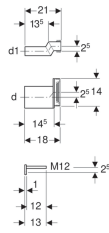

Kit de raccordement Geberit pour WC suspendu, avec matériel de fixation, excentré

Exemple d'image

Utilisation

- Pour WC suspendus
- Pour compenser les écarts de dimensions jusqu'à 25 mm
- Ne convient pas pour Geberit AquaClean 8000 / 8000plus
- Ne convient pas pour Geberit AquaClean Maïra
- Ne convient pas pour Geberit AquaClean Sela
- Ne convient pas pour WC compact

Caractéristiques techniques

Matériau | PE-HD

Contenu de la livraison

- Tube de chasse avec manchette, en PE-HD
- Manchon de raccordement avec manchette, en PE-HD
- 2 cache-boulons
- Matériel de fixation

N° de réf.	d, ø	d1, ø
405.116.00.1	90 mm	45 mm