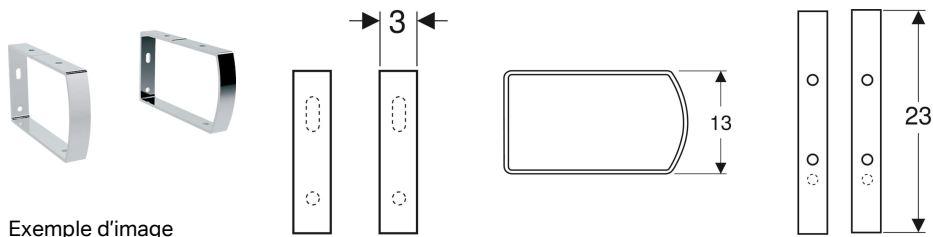

**Set d'équerres de montage Geberit Renova pour lavabos**

---

Exemple d'image

- Pour la fixation de lavabos sur des parois en construction massive

**Utilisation**

N° de réf.	Couleur / surface
00032200017	Chromé