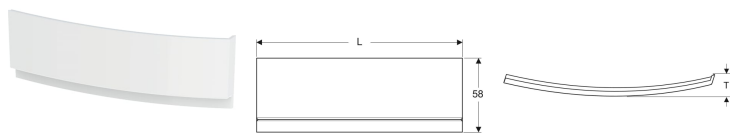

## Habillage frontal Geberit Renova Plan pour baignoire asymétrique, version droite

Exemple d'image

### Utilisation

- Pour l'habillage de la face avant de la baignoire asymétrique à droite

### Contenu de la livraison

- Kit d'installation

N° de réf.	Couleur / surface	L	H	T
00060200000	blanc	160 cm	58 cm	23.5 cm
00061200000	blanc	170 cm	58 cm	23.5 cm