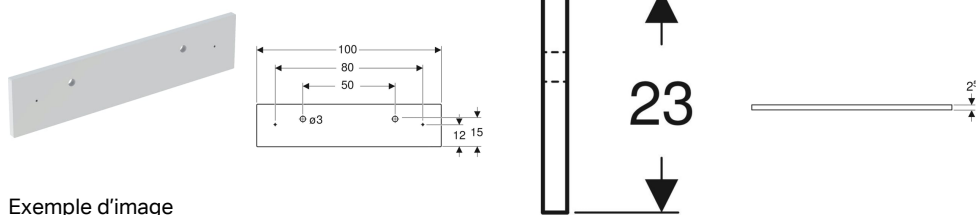

Dosseret Geberit Publica

Exemple d'image

Utilisation

- Pour les lavabos collectifs Publica

Caractéristiques techniques

Matériau

| Grès

A commander en supplément

- Matériel de fixation

N° de réf.	Couleur / surface	Trou de robinetterie	B	H	T
00766000000	blanc	Amorcé	100 cm	23 cm	2.5 cm
00766000000100	blanc	Gauche et droite	100 cm	23 cm	2.5 cm