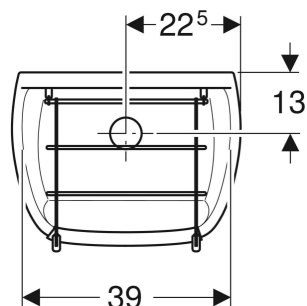

Déversoir mural Geberit Publica avec grille mobile

UTILISATION

- Pour l'élimination des eaux usées et des déchets liquides
- Pour l'industrie et le commerce
- Pour écoles, structures d'accueil d'enfants et autres établissements de formation

CARACTÉRISTIQUES

- Suspendu
- Trou de bonde $\varnothing$ 62 mm

CONTENU DE LA LIVRAISON

- Déversoir mural
- Bonde
- Grille mobile en acier inoxydable, avec patins amortisseurs
- Matériel de fixation

CARACTÉRISTIQUES TECHNIQUES

Matériau

Grès

N° de réf.	Couleur / surface	Trop-plein	B cm	H cm	T cm
0475000000	blanc	Sans	45	35	33.5