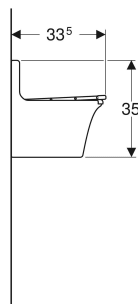

Déversoir mural Geberit Publica avec grille mobile

UTILISATION

- Pour l'élimination des eaux usées et des déchets liquides
- Pour l'industrie et le commerce
- Pour écoles, structures d'accueil d'enfants et autres établissements de formation

CARACTÉRISTIQUES

- Suspendu
- Trou de bonde $\varnothing$ 62 mm

CONTENU DE LA LIVRAISON

- Déversoir mural
- Bonde
- Grille mobile en acier inoxydable, avec patins amortisseurs
- Matériel de fixation

CARACTÉRISTIQUES TECHNIQUES

Matériau

Grès

N° de réf.	Couleur / surface	Trop-plein	B cm	H cm	T cm
0475000000	blanc	Sans	45	35	33.5