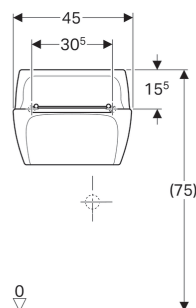

Déversoir mural Geberit Publica avec grille mobile

UTILISATION

- Pour l'élimination des eaux usées et des déchets liquides
- Pour l'industrie et le commerce
- Pour écoles, structures d'accueil d'enfants et autres établissements de formation

CARACTÉRISTIQUES

- Suspendu
- Trou de bonde $\varnothing$ 62 mm

CONTENU DE LA LIVRAISON

- Déversoir mural
- Bonde
- Grille mobile en acier inoxydable, avec patins amortisseurs
- Matériel de fixation

CARACTÉRISTIQUES TECHNIQUES

Matériau

Grès

N° de réf.	Couleur / surface	Trop-plein	B cm	H cm	T cm
0475000000	blanc	Sans	45	35	33.5