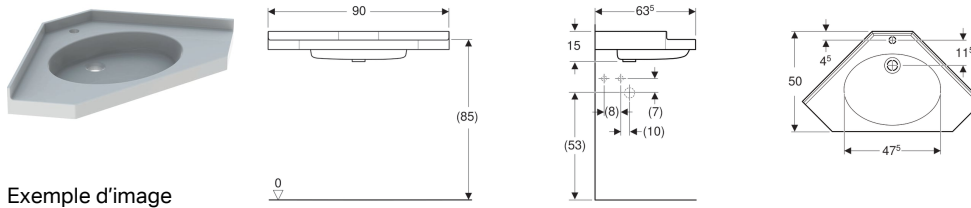

Lavabo d'angle Geberit Publica Passo

Exemple d'image

Utilisation

- Pour montage en angle

Caractéristiques

- Adapté aux personnes à mobilité réduite
- Cuve peu profonde

N° de réf.	Couleur / surface	Trou de robinetterie	Trop-plein	B	H	T
06511200000	Blanc alpin	Au centre	Sans	90 cm	15 cm	50 cm