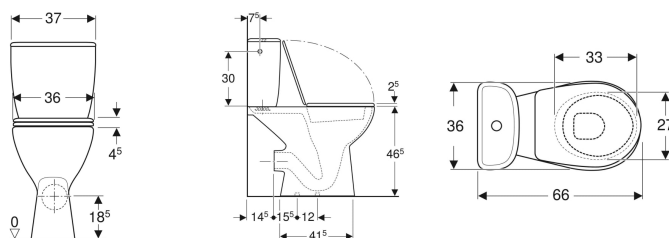

Pack WC au sol Geberit Bastia avec réservoir attenant, surélevé, avec abattant WC

Exemple d'image

Utilisation

- Pour alimentations en eau 3/8"

Caractéristiques

- Au sol
- Avec bride
- Rinçage double touche
- Type 1, volume total 6 l, selon EN 997
- Alimentation latérale
- Sortie horizontale

- Avec quatre points de fixation
- Hauteur d'assise surélevé
- Abattant WC en duroplast

Caractéristiques techniques

Volume de chasse, réglage d'usine	6 et 3 l
Grand volume de chasse, plage de réglage	6 l
Petit volume de chasse, plage de réglage	3 l
Matériau	Céramique sanitaire

Contenu de la livraison

- Cuvette de WC
- Réservoir attenant
- Abattant WC
- Mécanisme de chasse complet
- Matériel de fixation

N° de réf.	Couleur / surface	B	H	T	Fermeture ralentie	Fixation	Matériau de charnière
0832800000201	blanc	36 cm	82.5 cm	66 cm	Non	Par le bas	Matière synthétique