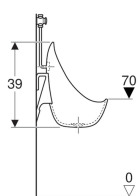

Urinoir Geberit Aubagne, alimentation apparente, sortie apparente

Exemple d'image

Caractéristiques

- Arrivée d'eau par le haut
- Sortie apparente
- Suspendu

Caractéristiques techniques

Matériau

Grès

Contenu de la livraison

- Arrivée d'eau
- Siphon pour urinoir
- Bonde
- Grille en acier inoxydable
- Robinet temporisé à bouton-poussoir
- Matériel de fixation

N° de réf.	B	H	T	Arrivée d'eau	Sortie
08363900000300	28 cm	39 cm	32.5 cm	Apparente	Apparente