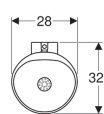

Urinoir Geberit Aubagne, alimentation apparente, sortie apparente

Exemple d'image

Caractéristiques

- Arrivée d'eau par le haut
- Sortie apparente
- Suspendu

Caractéristiques techniques

Matériau

Grès

Contenu de la livraison

- Arrivée d'eau
- Siphon pour urinoir
- Bonde
- Grille en acier inoxydable
- Robinet temporisé à bouton-poussoir
- Matériel de fixation

N° de réf.	B	H	T	Arrivée d'eau	Sortie
08363900000300	28 cm	39 cm	32.5 cm	Apparente	Apparente