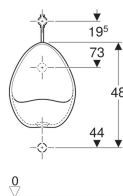

Urinoir Geberit Aubagne, alimentation apparente, sortie apparente

Exemple d'image

Caractéristiques

- Arrivée d'eau par le haut
- Sortie apparente
- Suspendu

Caractéristiques techniques

Matériau

Grès

Contenu de la livraison

- Arrivée d'eau
- Siphon pour urinoir
- Bonde
- Grille en acier inoxydable
- Robinet temporisé à bouton-poussoir
- Matériel de fixation

N° de réf.	B	H	T	Arrivée d'eau	Sortie
08363900000300	28 cm	39 cm	32.5 cm	Apparente	Apparente