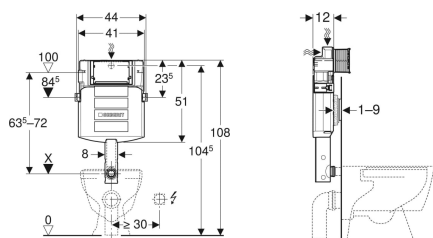

## Réservoir à encastrer Geberit Sigma 12 cm, 6 / 3 litres

Exemple d'image

### Utilisation

- Pour parois maçonnées
- Pour montage dans parois en applique à hauteur de local ou partielle
- Pour montage sur parois d'installation à hauteur du local
- Pour WC au sol et suspendus
- Pour rinçage simple touche, double touche ou interrompable

### Caractéristiques techniques

Pression dynamique	0.1-10 bar
Température maximale de l'eau	25 °C
Volume de chasse, réglage d'usine	6 et 3 l
Grand volume de chasse, plage de réglage	4 / 4.5 / 6 / 7.5 l
Petit volume de chasse, plage de réglage	2-4 l

N° de réf.	B	H	T
109.300.00.5	41 cm	51 cm	12 cm

- Geberit recommande d'installer des cuvettes à technologie de rinçage Rimfree® ou TurboFlush pour une meilleure hygiène