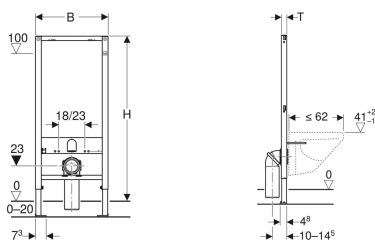

Bâti-support Geberit Duofix pour WC suspendu, 112 cm, sans réservoir

Utilisation

- Pour la construction en cloison sèche
- Pour montage dans parois en applique à hauteur de local ou partielle
- Pour montage sur parois d'installation à hauteur du local
- Pour montage dans des parois Geberit Duofix à hauteur de local ou partielle
- Pour WC suspendus avec dimensions de raccordement selon EN 33:2011
- Pour WC suspendus avec saillie jusqu'à 62 cm
- Pour hauteur de chape de 0–20 cm

Caractéristiques

- Cadre préparé pour supports des cuvettes de WC avec petite surface d'appui
- Pieds supports galvanisés
- Pieds supports réglables 0–20 cm
- Pieds supports antidérapants
- Plaques de pied orientables
- Profondeur des plaques de pied adaptée à un montage dans profilés en U UW 50 et UW 75 et rails pour système Geberit Duofix
- Coude de raccordement pour différentes positions en profondeur, à monter sans outils, plage de réglage 45 mm
- Coude de raccordement rotatif pour tubulure pour sortie horizontale vers l'arrière
- Fixation du coude de raccordement avec isolation phonique

Contenu de la livraison

- Jeu de fixations murales pour montage individuel et montage système
- Kit de raccordement pour WC, \varnothing 90 mm
- Coude de raccordement 90° en PVC, \varnothing 90 / 100 mm
- Bouchon de protection
- 2 tiges filetées M12
- Matériel de fixation