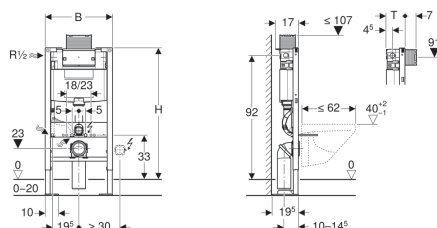

Bâti-support Geberit Duofix pour WC suspendu, 98 cm, avec réservoir à encastrer Omega 12 cm, autoportant

Exemple d'image

Utilisation

- Pour la construction en cloison sèche
- Pour montage dans des parois en applique à hauteur partielle
- Pour montage dans des parois de cloison sèche monocoque
- Pour WC suspendus avec dimensions de raccordement selon EN 33:2011
- Pour WC suspendus avec saillie jusqu'à 62 cm
- Pour rinçage double touche
- Pour hauteur de chape de 0–20 cm

Caractéristiques

- Cadre autoportant thermolaqué
- Châssis avec trous de perçage \varnothing 9 mm à fixer dans construction en bois
- Cadre préparé pour supports des cuvettes de WC avec petite surface d'appui
- Pieds supports galvanisés
- Pieds supports réglables 0–20 cm
- Pieds supports antidérapants
- Avec grandes plaques de pied, pour un meilleur transfert des forces dans le sol
- Coude de raccordement pour différentes positions en profondeur, à monter sans outils, plage de réglage 45 mm
- Coude de raccordement rotatif pour tubulure pour sortie horizontale vers l'arrière
- Fixation du coude de raccordement avec isolation phonique
- Réservoir à encastrer avec déclenchement frontal ou depuis dessus
- Réservoir à encastrer isolé contre la condensation
- Post-rinçage immédiat possible avec réglage d'usine
- Travaux de montage et d'entretien sur les réservoirs à encastrer sans outils

- Alimentation latérale ou sur l'arrière, à gauche
- Boîtier de réservation pour trappe de visite protégé de l'humidité et de la poussière
- Boîtier de réservation pour trappe de visite pouvant être sectionné
- Equipé d'un fourreau destiné à la conduite d'alimentation pour raccordement des WC lavants Geberit AquaClean
- Avec possibilités de fixation pour raccordement électrique