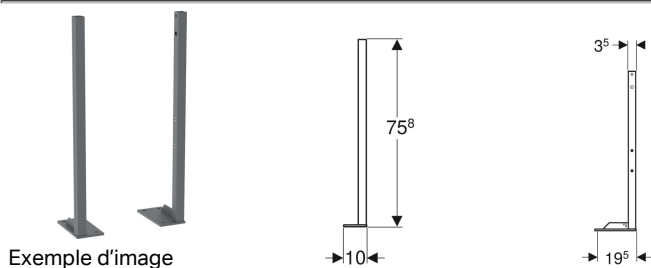

Pack de pieds supports Geberit Duofix avec grande plaque de pied, pour chape de 0 à 20 cm de hauteur

Utilisation

- Pour hauteur de chape de 0–20 cm
- Pour une utilisation avec des bâti-supports Geberit Duofix pour un meilleur transfert des forces dans le sol
- Ne convient pas pour les bâti-supports Geberit Duofix pour WC suspendu, 82 cm, avec réservoir à encastrer Omega 12 cm
- Ne convient pas pour des bâti-supports Geberit Duofix pour vidoirs suspendus, 175 cm

Contenu de la livraison

- Pied gauche
- Pied droit

- Ne convient pas pour des bâti-supports Geberit Duofix pour WC suspendu, élément d'angle

Caractéristiques

- Pieds supports réglables en continu
- Pieds supports protégés contre la corrosion
- Avec grandes plaques de pied, pour un meilleur transfert des forces dans le sol