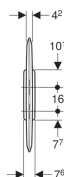

Séparation d'urinoirs Geberit

Exemple d'image

Utilisation

- Pour montage sur les murs massifs ou les cloisons sèches

Caractéristiques

- Fixation cachée

Caractéristiques techniques

Matériau | Matière synthétique

Contenu de la livraison

- Boulon d'écartement
- Matériel de fixation
- Support mural

N° de réf.	Couleur / surface
------------	-------------------

115.202.11.1	Blanc alpin
--------------	-------------