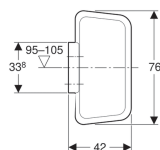

Séparation d'urinoirs Geberit

Exemple d'image

Utilisation

- Pour montage sur les murs massifs ou les cloisons sèches

Caractéristiques

- Fixation cachée

Caractéristiques techniques

Matériau | Matière synthétique

Contenu de la livraison

- Boulon d'écartement
- Matériel de fixation
- Support mural

N° de réf.	Couleur / surface
------------	-------------------

115.202.11.1	Blanc alpin
--------------	-------------