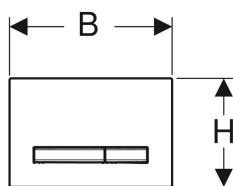

## Plaque de déclenchement Geberit Sigma50 pour rinçage double touche, couleur métallique chrome noir

Exemple d'image

### Contenu de la livraison

- Cadre de fixation
- 2 boulons d'écartement
- 2 tiges de déclenchement

| N° de réf.   | Couleur / surface                                                                   | Matériau                                          | B       | H       | T      |
|--------------|-------------------------------------------------------------------------------------|---------------------------------------------------|---------|---------|--------|
| 115.671.11.2 | Plaque de base et touches : noir chromé<br>Plaque de recouvrement : blanc           | Zinc moulé sous pression / mat. synthétique       | 24.6 cm | 16.4 cm | 1.3 cm |
| 115.671.DW.2 | Plaque de base et touches : noir chromé<br>Plaque de recouvrement : noir            | Zinc moulé sous pression / mat. synthétique       | 24.6 cm | 16.4 cm | 1.3 cm |
| 115.671.JM.2 | Plaque de base et touches : noir chromé<br>Plaque de recouvrement : ardoise Mustang | Zinc moulé sous pression / ardoise                | 24.6 cm | 16.4 cm | 1.4 cm |
| 115.671.JV.2 | Plaque de base et touches : noir chromé<br>Plaque de recouvrement : aspect béton    | Zinc moulé sous pression / céramique              | 24.6 cm | 16.4 cm | 1.4 cm |
| 115.671.JX.2 | Plaque de base et touches : noir chromé<br>Plaque de recouvrement : noyer américain | Zinc moulé sous pression / bois (produit naturel) | 24.6 cm | 16.4 cm | 1.4 cm |
| 115.671.00.2 | Plaque de base et touches : noir chromé<br>Plaque de recouvrement : personnalisable | Zinc moulé sous pression                          | 24.6 cm | 16.4 cm | 1 cm   |