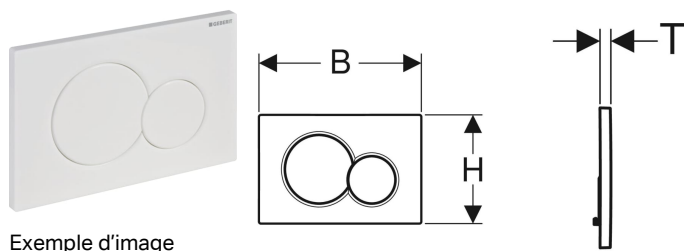

Plaque de déclenchement Geberit Sigma01 pour rinçage double touche

Exemple d'image

Utilisation

- Pour le déclenchement du rinçage des réservoirs à encastrer Sigma

Caractéristiques

- Déclenchement frontal

- Tiges de déclenchement à isolation phonique, ajustement rapide sans outils

Caractéristiques techniques

Force de déclenchement | < 20 N

Contenu de la livraison

- Cadre de fixation
- 2 boulons d'écartement
- 2 tiges de déclenchement

N° de réf.	Couleur / surface	Matériau	B	H	T
115.770.11.5	blanc	Matière synthétique	24.6 cm	16.4 cm	1.3 cm
115.770.21.5	chromé brillant	Matière synthétique	24.6 cm	16.4 cm	1.3 cm
115.770.DT.5	laiton spécial galvanisé	Matière synthétique	24.6 cm	16.4 cm	1.3 cm
115.770.DW.5	noir	Matière synthétique	24.6 cm	16.4 cm	1.3 cm
115.770.KA.5	Plaque : chromé brillant Touches : chromé mat	Matière synthétique	24.6 cm	16.4 cm	1.3 cm
115.770.JQ.5	chromé mat / revêtement facile à nettoyer	Matière synthétique	24.6 cm	16.4 cm	1.3 cm