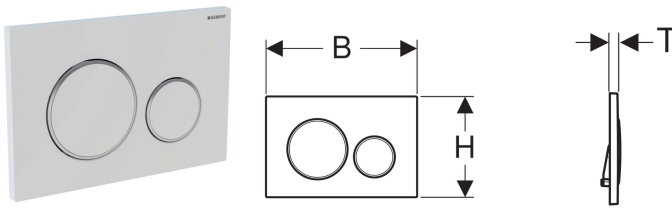

Plaque de déclenchement Geberit Sigma20 pour rinçage double touche

Exemple d'image

Utilisation

- Pour le déclenchement du rinçage des réservoirs à encastrer Geberit Sigma

Caractéristiques techniques

Force de déclenchement | < 20 N

N° de réf.	Couleur / surface	Matériau	B	H	T	
115.882.KH.1	Plaque et touches : chromé brillant Anneaux design : chromé mat	Matière synthétique	24.6 cm	16.4 cm	1.2 cm	
115.882.KJ.1	Plaque et touches : blanc Anneaux design : chromé brillant	Matière synthétique	24.6 cm	16.4 cm	1.2 cm	
115.882.KK.1	Plaque et touches : blanc Anneaux design : doré	Matière synthétique	24.6 cm	16.4 cm	1.2 cm	
115.882.KL.1	Plaque : blanc Anneaux design et touches : chromé mat	Matière synthétique	24.6 cm	16.4 cm	1.2 cm	
115.882.KM.1	Plaque et touches : noir Anneaux design : chromé brillant	Matière synthétique	24.6 cm	16.4 cm	1.2 cm	
115.882.KN.1	Plaque et touches : chromé mat Anneaux design : chromé brillant	Matière synthétique	24.6 cm	16.4 cm	1.2 cm	
115.882.SN.1	Plaque et touches : brossé, revêtement facile à nettoyer Anneaux design : poli	Acier inoxydable	24.6 cm	16.4 cm	1.2 cm	
115.882.JQ.1	Plaque et touches : laqué chromé mat, revêtement facile à nettoyer Anneaux design : chromé brillant	Matière synthétique	24.6 cm	16.4 cm	1.2 cm	
115.882.JT.1	Plaque et touches : blanc mat laqué, revêtement facile à nettoyer Anneaux design : chromé brillant	Matière synthétique	24.6 cm	16.4 cm	1.2 cm	
115.882.14.1	Plaque et touches : noir mat laqué, revêtement facile à nettoyer Anneaux design : chromé brillant	Matière synthétique	24.6 cm	16.4 cm	1.2 cm	
115.882.11.1	Plaque et touches : blanc Bandes design : blanc mat	Matière synthétique	24.6 cm	16.4 cm	1.2 cm	Nouveau
115.882.01.1	Plaque et touches : blanc mat laqué, revêtement facile à nettoyer Bandes design : blanc	Matière synthétique	24.6 cm	16.4 cm	1.2 cm	Nouveau
115.882.DW.1	Plaque et touches : noir Anneaux design : noir mat	Matière synthétique	24.6 cm	16.4 cm	1.2 cm	Nouveau