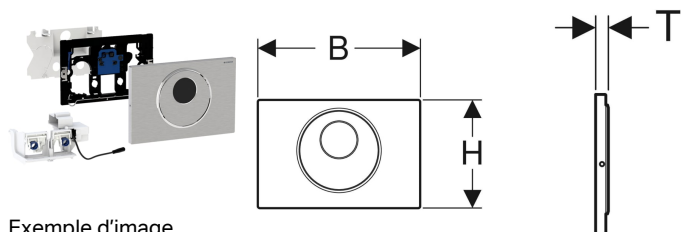

Commande de WC Geberit à déclenchement électronique du rinçage, alimentation sur secteur, rinçage double touche, plaque de déclenchement Sigma10, automatique / sans contact / manuelle

Exemple d'image

Utilisation

- Pour déclencher un rinçage double touche
- Pour construction massive et cloison sèche
- Pour le déclenchement sans contact du rinçage des réservoirs à encastrer Geberit Sigma 12 cm
- Ne convient pas pour l'utilisation avec supports de plaque Geberit pour insertion de stick eau bleue
- Pour construction adaptée aux personnes à mobilité réduite

Caractéristiques

- Déclenchement manuel du rinçage, sans contact
- Déclenchement automatique du rinçage
- Déclenchement sans contact d'un rinçage simple touche ou double touche en approchant la main
- Déclenchement manuel du rinçage au moyen d'une plaque de déclenchement
- Déclenchement du rinçage possible par touche externe
- Plaque de déclenchement à visser
- Alimentation électrique par bloc d'alimentation externe
- Transformation de la tension secteur en faible tension 12 V CC
- Fonctionnement à faible tension, pas de tension secteur dans le réservoir
- Avec raccordement à emboîter sans risque de confusion
- Détecteur infrarouge auto-ajustable
- Détection IR fiable de la distance
- Rinçage intermittent pré réglé
- Rinçage intermittent réglable
- Rinçage préliminaire réglable
- Temps de séjour minimum

Contenu de la livraison

- Plaque de déclenchement Sigma10
- Cadre de fixation avec déclenchement par approche infrarouge, prémonté
- Plaque de protection

A commander en supplément

- Boîte de raccordement électrique et de communication Geberit pour bâti-support pour WC suspendu