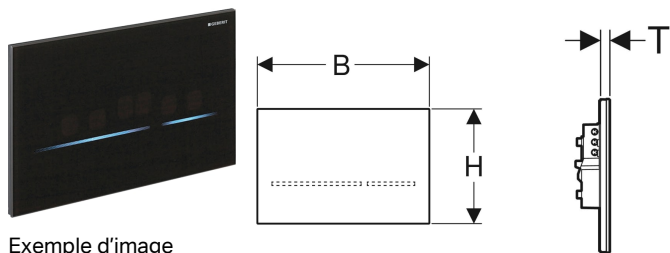

Commande de WC Geberit à déclenchement électronique du rinçage, alimentation sur secteur, pour réservoir à encastrer Sigma 12 cm, rinçage double touche, avec plaque de déclenchement Sigma80 sans contact

Exemple d'image

Utilisation

- Pour les espaces privés et semi-publics
- Pour déclencher un rinçage double touche
- Pour construction massive et cloison sèche
- Pour le déclenchement du rinçage sans contact des réservoirs à encastrer Geberit Sigma 12 cm
- Ne convient pas pour l'utilisation avec supports de plaque Geberit pour insertion de stick eau bleue
- Pour construction adaptée aux personnes à mobilité réduite

Caractéristiques

- Déclenchement manuel du rinçage, sans contact
- Déclenchement automatique du rinçage activable
- Déclenchement du rinçage possible par touche externe
- Plaque de déclenchement sans touche mécanique
- Touches reconnaissables grâce aux barres lumineuses
- L'éclairage des touches est activé à l'approche
- Éclairage de touche réglable en cinq couleurs
- L'éclairage d'orientation activable
- Alimentation électrique par bloc d'alimentation externe
- Transformation de la tension secteur en faible tension 12 V CC
- Fonctionnement à faible tension, pas de tension secteur dans le réservoir
- Avec raccordement à emboîter sans risque de confusion
- Détecteur infrarouge auto-ajustable
- Détection IR fiable de la distance
- Zone de détection de reconnaissance d'utilisateur réglable
- Rinçage intermittent réglable
- Rinçage préliminaire réglable