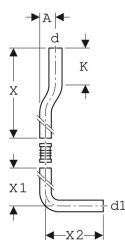

## Kit de coude de chasse 90° Geberit contre-coudé

### Utilisation

- Pour raccorder des réservoirs apparents Geberit moyenne position à une cuvette de WC

### Contenu de la livraison

- Coude de chasse 90°
- Bride de tuyau
- Patin
- Modérateur de débit

| N° de réf.   | Couleur / surface | d, ø  | d1, ø | arc  | A    | X     | X1    | X2    | K     |
|--------------|-------------------|-------|-------|------|------|-------|-------|-------|-------|
| 118.018.11.1 | blanc alpin       | 50 mm | 44 mm | 90 ° | 9 cm | 53 cm | 50 cm | 22 cm | 14 cm |
| 118.100.11.1 | blanc alpin       | 50 mm | 44 mm | 90 ° | 6 cm | 53 cm | 50 cm | 22 cm | 14 cm |