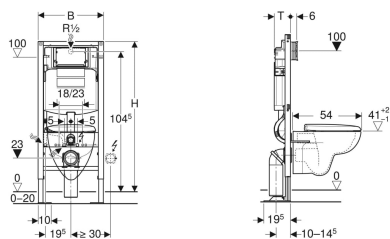

Bâti-pack® pour WC suspendu Geberit Duofix, 112 cm, avec réservoir à encastrer Geberit Sigma 12 cm, plaque de déclenchement Sigma01 et WC suspendu Renova

Exemple d'image

Utilisation

- Pour la construction en cloison sèche
- Pour montage dans parois en applique à hauteur de local ou partielle
- Pour montage sur parois d'installation à hauteur du local
- Pour montage dans des parois de cloison sèche monocoque
- Pour hauteur de chape de 0–20 cm

Caractéristiques

- Cadre préparé pour supports des cuvettes de WC avec petite surface d'appui
- Pieds supports galvanisés
- Pieds supports réglables 0–20 cm
- Pieds supports antidérapants
- Avec grandes plaques de pied, pour un meilleur transfert des forces dans le sol
- Coude de raccordement pour différentes positions en profondeur, à monter sans outils, plage de réglage 45 mm
- Coude de raccordement rotatif pour tubulure pour sortie horizontale vers l'arrière
- Fixation du coude de raccordement avec isolation phonique

- Réservoir à encastrer avec déclenchement frontal
- Réservoir à encastrer isolé contre la condensation
- Post-rinçage immédiat possible avec réglage d'usine
- Travaux de montage et d'entretien sur les réservoirs à encastrer sans outils
- Alimentation à l'arrière ou par le haut au centre
- Boîtier de réservation pour trappe de visite, protège de l'humidité et de la poussière
- Boîtier de réservation pour trappe de visite pouvant être sectionné
- Avec fourreau destiné à la conduite d'alimentation pour raccordement des WC lavants Geberit AquaClean
- Fixation pour le raccordement électrique
- Boîtier Power & Connect montable

Caractéristiques techniques

Pression dynamique	0.1-10 bar
Température maximale de l'eau	25 °C
Volume de chasse, réglage d'usine	6 et 3 l
Grand volume de chasse, plage de réglage	4 / 4.5 / 6 / 7.5 l
Petit volume de chasse, plage de réglage	2-4 l