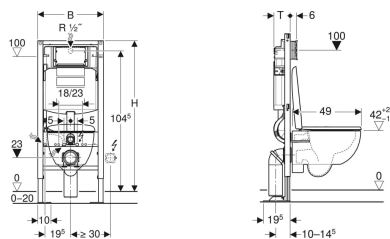

Bâti-pack® pour WC suspendu Geberit Duofix, 112 cm, avec réservoir à encastrer Sigma 12 cm, plaque de déclenchement Sigma20 et WC suspendu Renova Compact

Exemple d'image

Utilisation

- Pour la construction en cloison sèche
- Pour montage dans parois en applique à hauteur de local ou partielle
- Pour montage sur parois d'installation à hauteur du local
- Pour montage dans des parois de cloison sèche monocoque
- Pour hauteur de chape de 0–20 cm

Caractéristiques

- Cadre préparé pour supports des cuvettes de WC avec petite surface d'appui
- Pieds supports galvanisés
- Pieds supports réglables 0–20 cm
- Pieds supports antidérapants
- Avec grandes plaques de pied, pour un meilleur transfert des forces dans le sol
- Coude de raccordement pour différentes positions en profondeur, à monter sans outils, plage de réglage 45 mm
- Coude de raccordement rotatif pour tubulure pour sortie horizontale vers l'arrière
- Fixation du coude de raccordement avec isolation phonique

Caractéristiques techniques

Pression dynamique	0.1-10 bar
Température maximale de l'eau	25 °C
Volume de chasse, réglage d'usine	6 et 3 l
Grand volume de chasse, plage de réglage	4 / 4.5 / 6 / 7.5 l
Petit volume de chasse, plage de réglage	2-4 l