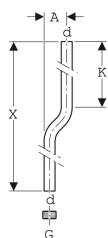

Rallonge de coude de chasse Geberit contre-coudé

Utilisation

- Pour raccorder des réservoirs apparents Geberit haute position à un WC public au sol

Caractéristiques techniques

Matériau

PVC

Contenu de la livraison

- 2 brides de tuyau
- Colle
- Manchon à visser

N° de réf.	Couleur / surface	d, ø	G	arc	A	X	K
119.503.11.1	blanc alpin	32 mm	1 1/4 "	0 °	6.5 cm	200 cm	27 cm

- La colle spéciale Tangit PVC-U est fournie avec ce produit. Ce produit consommable contient des substances dangereuses classées. Des informations et des mesures en vue d'une manipulation sûre de substances dangereuses figurent sur le site www.geberit.com