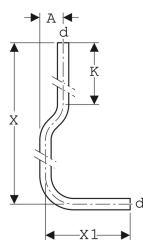

Kit de coude de chasse 90° Geberit 156 x 24 cm, contre-coudé

Utilisation

- Pour raccorder des réservoirs apparents Geberit haute position à une cuvette de WC

Caractéristiques techniques

Matériau | PVC

Contenu de la livraison

- Coude de chasse 90°
- 2 brides de tuyau

N° de réf.	Couleur / surface	d, ø	arc	A	X	X1	K
119.504.11.1	blanc alpin	32 mm	90 °	6.5 cm	156 cm	24 cm	27 cm