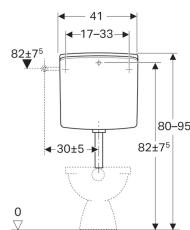

Réservoir apparent Geberit AP140, rinçage interrompable, alimentation latérale ou à l'arrière au centre, avec couvercle de chasse d'eau vissé

Exemple d'image

Utilisation

- Pour un montage basse position
- Pour les espaces semi-publics et publics

Caractéristiques techniques

Température maximale de l'eau	25 °C
Volume de chasse, réglage d'usine	6 l
Volume de chasse, plage de réglage	6 / 9 l
Débit calculé	0.11 l/s
Pression dynamique minimale pour débit calculé	0.5 bar

Contenu de la livraison

- Robinet équerre 1/2"
- Coude de chasse 90° en ABS, ø 50 / 44 mm, 23 x 23 cm
- Manchette en EPDM, ø 44 / 55 mm
- Matériel de fixation

N° de réf. Couleur / surface

140.014.11.1 Blanc alpin