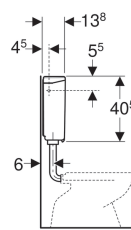

Réservoir apparent Geberit AP140, rinçage interrompable, alimentation latérale ou à l'arrière au centre, avec couvercle de chasse d'eau vissé

Exemple d'image

Utilisation

- Pour un montage basse position
- Pour les espaces semi-publics et publics

Caractéristiques

- Silencieux
- Rinçage interrompable
- Isolé contre la formation de condensation
- Raccordement au tube de chasse avec raccord à joint américain
- Alimentation latérale gauche ou à l'arrière au centre
- Couvercle de chasse vissé sur le côté

Caractéristiques techniques

Température maximale de l'eau	25 °C
Volume de chasse, réglage d'usine	6 l
Volume de chasse, plage de réglage	6 / 9 l
Débit calculé	0.11 l/s
Pression dynamique minimale pour débit calculé	0.5 bar

Contenu de la livraison

- Robinet équerre 1/2"
- Coude de chasse 90° en ABS, ø 50 / 44 mm, 23 x 23 cm
- Manchette en EPDM, ø 44 / 55 mm
- Matériel de fixation

N° de réf. Couleur / surface

140.014.11.1 Blanc alpin