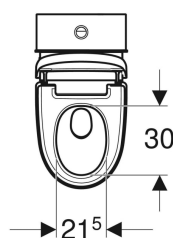

Utilisation

- Pour une utilisation confortable et sans odeurs du WC
- Pour une hygiène intime soignée

Caractéristiques

- Système d'eau chaude hybride avec chauffe-eau instantané et ballon d'eau chaude
- Douchette anale avec technologie de douchette à double buse WhirlSpray
- Buse pour dames séparée dans une position de repos protégée
- Température de l'eau de douche réglable
- Intensité du jet de la douchette réglable sur cinq positions
- Bras de douchette réglable sur cinq positions
- Jet oscillant (mouvement automatique de va-et-vient du bras de la douchette) réglable
- Nettoyage automatique avant et après utilisation de la buse de la douchette à l'eau claire
- Programme de détartrage
- Cuvette de WC sans bride avec technologie de rinçage TurboFlush
- WC à fond creux avec émail spécial KeraTect
- Reconnaissance d'utilisateur
- Aspiration des odeurs, avec filtre alvéolé céramique, paramétrable
- Aspiration des odeurs avec fonction d'arrêt différé
- Séchoir activable
- Intensité air séchoir réglable sur 5 niveaux
- Bras du séchoir mobile
- Température du séchoir réglable
- Lunette et couvercle d'abattant avec fermeture ralentie
- Couvercle d'abattant avec SoftOpening
- Protection acoustique prémontée
- Fonctions et réglages par télécommande

- Quatre profils d'utilisateurs programmables
- Compatible avec l'application Geberit Home
- Alimentation externe possible avec des accessoires
- Alimentation sur secteur avec conducteur souple trois brins sous gaine, dissimulé sur le côté à droite derrière la cuvette de WC
- Alimentation sur secteur externe, possible avec prise à droite
- Avec réservoir apparent intégré
- Hauteur d'assise entre 44 et 56 cm à définir lors de l'installation
- Rinçage du WC pouvant être déclenché par télécommande
- Qualité contrôlée selon (DIN) EN 1717 / (DIN) EN 13077

Caractéristiques techniques

Degré de protection	IPX4
Classe de protection	I
Tension nominale	230 V c.a.
Fréquence du réseau	50 Hz
Puissance absorbée	2000 W
Puissance absorbée, mode veille	≤ 0.5 W
Pression dynamique	0.5–10 bar
Température de service	5–40 °C
Température de l'eau, plage de réglage	34–40 °C
Volume de chasse, réglage d'usine	6 et 4 l
Débit calculé	0.03 l/s
Pression dynamique minimale pour débit calculé	0.5 bar
Durée d'activation de la douchette	30–50 s
Charge maximale lunette d'abattant	150 kg

Contenu de la livraison

- Prise femelle pour raccordement sur secteur
- Cache de protection anti-éclaboussures
- Produit détartrant 125 ml
- Kit de nettoyage
- Kit de raccordement pour WC, ø 90 mm
- Télécommande avec support mural et pile de type CR2032
- Matériel de fixation
- Kit de raccordement d'eau avec robinet équerre R 1/2"