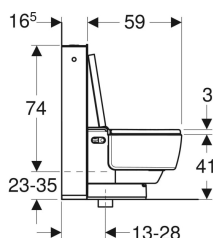

Utilisation

- Pour une utilisation confortable et sans odeurs du WC
- Pour une hygiène intime soignée

Caractéristiques

- Système d'eau chaude hybride avec chauffe-eau instantané et ballon d'eau chaude
- Douchette anale avec technologie de douchette à double buse WhirlSpray
- Buse pour dames séparée dans une position de repos protégée
- Température de l'eau de douche réglable
- Intensité du jet de la douchette réglable sur cinq positions
- Bras de douchette réglable sur cinq positions
- Jet oscillant (mouvement automatique de va-et-vient du bras de la douchette) réglable
- Nettoyage automatique avant et après utilisation de la buse de la douchette à l'eau claire
- Programme de détartrage
- Cuvette de WC sans bride avec technologie de rinçage TurboFlush
- WC à fond creux avec émail spécial KeraTect
- Reconnaissance d'utilisateur
- Aspiration des odeurs, avec filtre alvéolé céramique, paramétrable
- Aspiration des odeurs avec fonction d'arrêt différé
- Séchoir activable
- Intensité air séchoir réglable sur 5 niveaux
- Bras du séchoir mobile
- Température du séchoir réglable
- Lunette et couvercle d'abattant avec fermeture ralentie
- Couvercle d'abattant avec SoftOpening
- Protection acoustique prémontée
- Fonctions et réglages par télécommande

- Quatre profils d'utilisateurs programmables
- Compatible avec l'application Geberit Home
- Alimentation externe possible avec des accessoires
- Alimentation sur secteur avec conducteur souple trois brins sous gaine, dissimulé sur le côté à droite derrière la cuvette de WC
- Alimentation sur secteur externe, possible avec prise à droite
- Avec réservoir apparent intégré
- Hauteur d'assise entre 44 et 56 cm à définir lors de l'installation
- Rinçage du WC pouvant être déclenché par télécommande
- Qualité contrôlée selon (DIN) EN 1717 / (DIN) EN 13077

Caractéristiques techniques

Degré de protection	IPX4
Classe de protection	I
Tension nominale	230 V c.a.
Fréquence du réseau	50 Hz
Puissance absorbée	2000 W
Puissance absorbée, mode veille	≤ 0.5 W
Pression dynamique	0.5–10 bar
Température de service	5–40 °C
Température de l'eau, plage de réglage	34–40 °C
Volume de chasse, réglage d'usine	6 et 4 l
Débit calculé	0.03 l/s
Pression dynamique minimale pour débit calculé	0.5 bar
Durée d'activation de la douchette	30–50 s
Charge maximale lunette d'abattant	150 kg

Contenu de la livraison

- Prise femelle pour raccordement sur secteur
- Cache de protection anti-éclaboussures
- Produit détartrant 125 ml
- Kit de nettoyage
- Kit de raccordement pour WC, ø 90 mm
- Télécommande avec support mural et pile de type CR2032
- Matériel de fixation
- Kit de raccordement d'eau avec robinet équerre R 1/2"