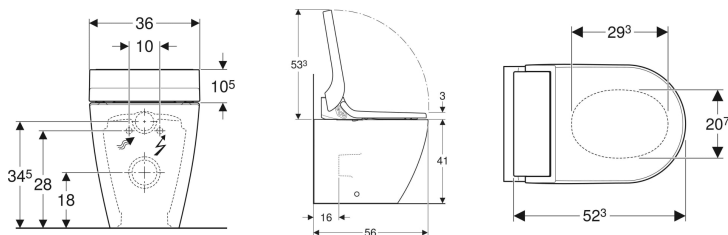

WC complet au sol Geberit AquaClean Tuma Classic adossé au mur

Utilisation

- Pour une hygiène intime soignée
- Pour une utilisation confortable du WC

Caractéristiques

- Production d'eau chaude par chauffe-eau à écoulement libre
- Douchette anale avec technologie de douchette WhirlSpray
- Bras de douchette mobile avec buse pour les parties anales
- Intensité du jet de la douchette réglable sur cinq positions
- Jet oscillant (mouvement automatique de va-et-vient du bras de la douchette)
- Nettoyage automatique avant et après utilisation de la buse de la douchette à l'eau claire
- Programme de détartrage
- Cuvette des WC sans bride
- WC à fond creux avec émail spécial KeraTect
- Lunette et couvercle d'abattant avec fermeture ralentie
- Couvercle d'abattant avec SoftOpening
- Alimentation latérale gauche dissimulée derrière la cuvette de WC
- Alimentation sur secteur avec conducteur souple trois brins sous gaine, dissimulé sur le côté à droite derrière la cuvette de WC
- Qualité contrôlée selon (DIN) EN 1717 / (DIN) EN 13077
- Compatible avec l'application Geberit Home
- Température de l'eau de la douche réglable avec l'appli Geberit Home
- Chauffe-eau instantané désactivable avec l'application Geberit Home

- Bras de la douchette positionnable en cinq niveaux avec l'appli Geberit Home
- Raccordements à l'évacuation de sol de 6–28 cm à partir de la paroi possibles en combinaison avec des panneaux sanitaires Geberit Monolith pour WC au sol
- Avec panneau sanitaire Geberit Monolith pour WC au sol combinable

Caractéristiques techniques

Degré de protection	IPX4
Classe de protection	I
Tension nominale	230 V c.a.
Fréquence du réseau	50 Hz
Puissance absorbée	2000 W
Puissance absorbée, mode veille	≤ 0,5 W
Pression dynamique	0,5–10 bar
Température de service	5–40 °C
Température de l'eau, plage de réglage	34–40 °C
Température de l'eau, réglage d'usine	37 °C
Débit calculé	0,02 l/s
Pression dynamique minimale pour débit calculé	0,5 bar
Durée d'activation de la douchette	50 s
Charge maximale lunette d'abattant	150 kg

Contenu de la livraison

- Kit de raccordement d'eau
- Prise femelle pour raccordement sur secteur
- Kit d'isolation phonique
- Patins supplémentaires pour abattant WC / cuvette de WC
- Produit détartrant 125 ml
- Cache de protection anti-éclaboussures
- Kit de raccordement pour WC, ø 90 mm
- Matériel de fixation

N° de réf.	Couleur / surface	B	H	T
146.320.11.1	Cuvette de WC : blanc / KeraTect Recouvrement design : blanc	36 cm	44 cm	56 cm

Accessoires

- Support mural petit, sécurisé contre le vol, pour télécommandes Geberit AquaClean (à partir de l'année de fabrication 2024)
- Kit coude de raccordement en P Geberit pour WC au sol
- Kit de raccordement Geberit pour WC au sol
- Coude de raccordement 90° Geberit