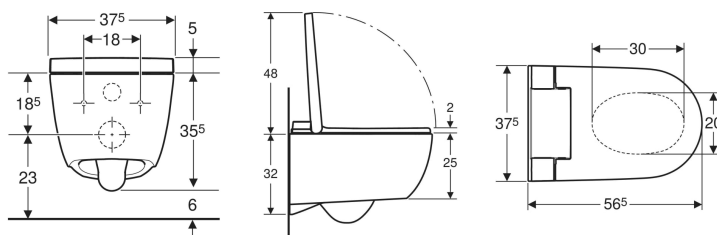

WC complet suspendu Geberit AquaClean Alba

Utilisation

- Pour une utilisation confortable du WC
- Pour une hygiène intime soignée

Caractéristiques

- Production de l'eau chaude par chauffe-eau
- Douchette anale avec technologie de douchette WhirlSpray
- Intensité du jet de la douchette réglable sur cinq positions
- Température de l'eau de la douche réglable avec l'appli Geberit Home
- Bras de la douchette positionnable en cinq niveaux avec l'appli Geberit Home
- Jet oscillant (mouvement automatique de va-et-vient du bras de la douchette) réglable
- Nettoyage automatique avant et après utilisation de la buse de la douchette à l'eau claire
- Programme de détartrage
- Cuvette de WC sans bride avec technologie de rinçage TurboFlush
- Reconnaissance d'utilisateur
- Lunette et couvercle d'abattant avec fermeture ralentie
- Couvercle d'abattant avec SoftOpening
- Fonctions déclenchables par télécommande
- Compatible avec l'application Geberit Home
- Alimentation latérale gauche dissimulée derrière la cuvette de WC
- Alimentation sur secteur avec conducteur souple trois brins sous gaine, dissimulé sur le côté à droite derrière la cuvette de WC

- Alimentation externe, sur le côté à gauche possible avec des accessoires
- Alimentation sur secteur externe, possible avec prise à droite
- Qualité contrôlée selon (DIN) EN 1717 / (DIN) EN 13077

Caractéristiques techniques

Degré de protection	IPX4
Classe de protection	I
Tension nominale	230 V c.a.
Fréquence du réseau	50 Hz
Puissance absorbée	850 W
Puissance absorbée, mode veille	≤ 0.5 W
Pression dynamique	0.5–10 bar
Température de service	5–40 °C
Température de l'eau, plage de réglage	34–40 °C
Débit calculé	0.02 l/s
Pression dynamique minimale pour débit calculé	0.5 bar
Durée d'activation de la douchette	20 s
Charge maximale lunette d'abattant	150 kg

Contenu de la livraison

- Kit de raccordement d'eau pour réservoirs à encastrer Geberit Sigma et Omega 12 cm, hauteur de montage 112 cm
- Prise femelle pour raccordement sur secteur
- Kit d'isolation phonique
- Télécommande avec support mural et pile de type CR2032
- Matériel de fixation

N° de réf.	Couleur / surface	B	H	T	
146.350.01.1	Cuvette de WC : blanc / KeraTect Recouvrement design : blanc	37.5 cm	40.5 cm	56.5 cm	Nouveau

Accessoires

- Flexible blindé avec robinet à boisseau sphérique pour Geberit AquaClean Alba / Sela
- Support mural petit, sécurisé contre le vol, pour télécommandes Geberit AquaClean (à partir de l'année de fabrication 2024)