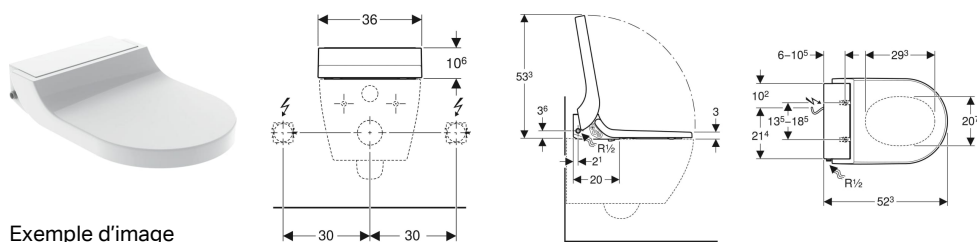

Abattant Geberit AquaClean Tuma Comfort

Exemple d'image

Utilisation

- Pour une utilisation confortable et sans odeurs du WC
- Pour une hygiène intime soignée
- Pour un montage ultérieur sur cuvettes de WC (en remplacement de l'abattant WC)

Caractéristiques

- Production d'eau chaude par chauffe-eau à écoulement libre
- Douchette anale avec technologie de douchette WhirlSpray
- Buse pour dames séparée dans une position de repos protégée
- Chauffe-eau à écoulement libre désactivable
- Intensité du jet de la douchette réglable sur cinq positions
- Bras de douchette réglable sur cinq positions
- Jet oscillant (mouvement automatique de va-et-vient du bras de la douchette) réglable
- Nettoyage automatique avant et après utilisation de la buse de la douchette à l'eau claire
- Programme de détartrage
- Reconnaissance d'utilisateur
- Aspiration des odeurs, avec filtre alvéolé céramique, paramétrable
- Aspiration des odeurs avec fonction d'arrêt différé
- Séchoir activable
- Lunette d'abattant à chauffage rapide
- Lunette et couvercle d'abattant avec fermeture ralentie
- Couvercle d'abattant avec SoftOpening
- Fonctions et réglages par télécommande
- Quatre profils d'utilisateurs programmables
- Alimentation latérale gauche
- Alimentation sur secteur à l'arrière pouvant être posée et dissimulée à gauche ou à droite

Contenu de la livraison

- Flexible à tresse métallique 3/8" avec coude 1/2"
- Cache de protection anti-éclaboussures
- Patins supplémentaires pour abattant WC / cuvette de WC
- Produit détartrant 125 ml

- Câble d'alimentation secteur pouvant être sectionné
- Qualité contrôlée selon (DIN) EN 1717 / (DIN) EN 13077
- Compatible avec l'application Geberit Home
- Température de l'eau de la douche réglable avec l'appli Geberit Home
- Température du séchoir réglable avec l'appli Geberit Home
- Température du chauffage de lunette d'abattant réglable avec l'appli Geberit Home

Caractéristiques techniques

Degré de protection	IPX4
Classe de protection	I
Tension nominale	230 V c.a.
Fréquence du réseau	50 Hz
Puissance absorbée	2000 W
Puissance absorbée, mode veille	≤ 0.5 W
Longueur de câble	2 m
Pression dynamique	0.5–10 bar
Température de service	5–40 °C
Température de l'eau, plage de réglage	34–40 °C
Température de l'eau, réglage d'usine	37 °C
Débit calculé	0.02 l/s
Pression dynamique minimale pour débit calculé	0.5 bar
Durée d'activation de la douchette	50 s
Charge maximale lunette d'abattant	150 kg

- Kit de nettoyage
- Télécommande avec support mural et pile de type CR2032
- Matériel de fixation

A commander en supplément

- Kit de raccordement d'eau

N° de réf.	Couleur / surface
146.270.11.1	blanc alpin
146.270.SI.1	blanc / verre
146.270.SJ.1	noir / verre
146.270.FW.1	acier inoxydable brossé