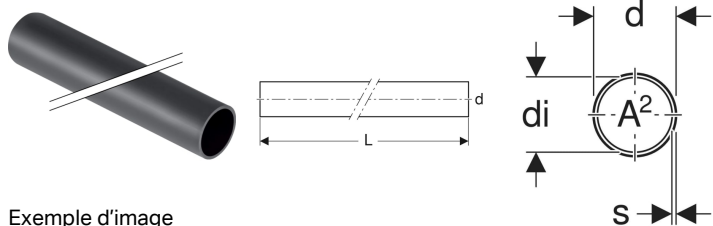

## Rallonge de coude de chasse Geberit

Exemple d'image

### Utilisation

- Pour prolonger des manchettes d'alimentation

### Caractéristiques techniques

Matériau | PE-HD

N° de réf.	DN	d, ø	di, ø	s	L	A <sup>2</sup>
152.170.16.1	40	45 mm	40 mm	2.5 mm	1 m	12.6 cm <sup>2</sup>