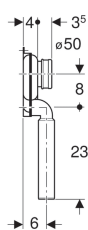

## Siphon Geberit pour urinoir, sortie apparente

Exemple d'image

### Utilisation

- Pour urinoirs avec sortie encastrée
- Pour les urinoirs avec volume de chasse entre 1 et 4 litres

### Caractéristiques techniques

Garde d'eau	50 mm
Matériau	Matière synthétique

### Contenu de la livraison

- Manchette en EPDM

N° de réf.	Couleur / surface	d, ø
152.951.11.1	Blanc alpin	50 mm