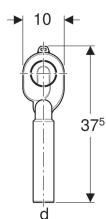

## Siphon Geberit pour urinoir, sortie apparente

Exemple d'image

### Utilisation

- Pour urinoirs avec sortie encastrée
- Pour les urinoirs avec volume de chasse entre 1 et 4 litres

### Caractéristiques techniques

Garde d'eau	50 mm
Matériau	Matière synthétique

### Contenu de la livraison

- Manchette en EPDM

N° de réf.	Couleur / surface	d, ø
152.951.11.1	Blanc alpin	50 mm