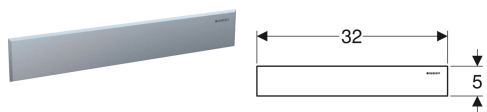

**Kit de finition Geberit pour évacuation murale, recouvrement en acier inoxydable brossé**

---

Exemple d'image

**Utilisation**

- Pour évacuations murales Geberit

**Caractéristiques**

- Peut être retiré pour le nettoyage

**Contenu de la livraison**

- Couvercle
- Filtre à cheveux
- Clé Allen

N° de réf.	Couleur / surface
154.336.FW.1	Acier inoxydable brossé