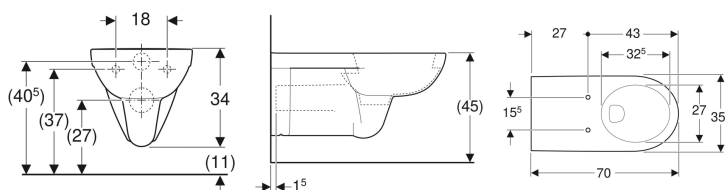

WC suspendu à fond creux Geberit Renova Comfort, rallongé

Exemple d'image

Utilisation

- Pour réservoirs à encastrer

Caractéristiques

- Suspendu
- Adapté aux personnes à mobilité réduite

- Avec bride
- Type 1, volume total 6 l, selon EN 997
- Rallongé

Caractéristiques techniques

Matériau | Céramique sanitaire

Contenu de la livraison

- Tube de chasse rallongé

A commander en supplément

- Abattant WC

N° de réf.	Couleur / surface	B	H	T
208520000	blanc	35.5 cm	34 cm	70 cm