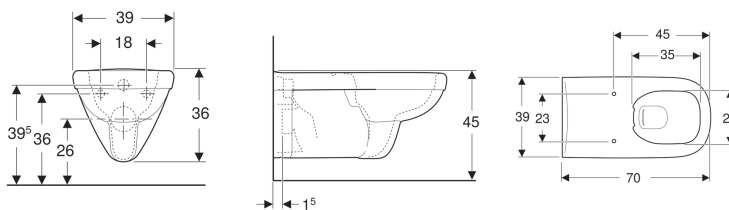

**WC suspendu à fond creux Geberit Renova Comfort Square, rallongé, Rimfree**

Exemple d'image

**Utilisation**

- Pour réservoirs à encastrer

**Caractéristiques**

- Suspendu
- Cuvette de WC à fond creux
- Cuvette Rimfree sans bride
- Adapté aux personnes à mobilité réduite
- Type 1, volume total 6/5 l, selon EN 997
- Type 2 selon EN 997

- Rince avec 4,5 l
- Forme rectangulaire

**Caractéristiques techniques**

Matériau | Céramique

**Contenu de la livraison**

- Tube de chasse rallongé

**A commander en supplément**

- Abattant WC

N° de réf.	Couleur / surface	B	H	T
208560000	Blanc	39 cm	36 cm	70 cm