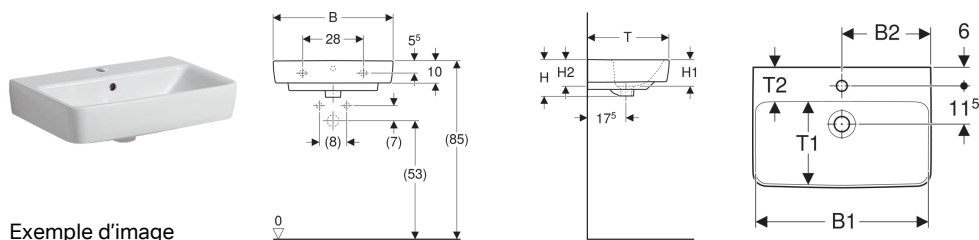

Lavabo Geberit Renova Compact

Exemple d'image

Utilisation

- Adapté pour les petites salles de bains et coins toilettes

Caractéristiques

- Installation possible sur meuble

- Combinable avec cache-siphon

Caractéristiques techniques

Matériau | Céramique sanitaire

N° de réf.	Couleur / surface	Trou de robinetterie	Trop-plein	B	B1	B2	Largeur meuble bas	H	H1	H2	T	T1	T2
226155000	blanc	Au centre	Visible	55 cm	49 cm	27.5 cm	50 cm	17 cm	12 cm	13.5 cm	37 cm	22.5 cm	10 cm
226160000	blanc	Au centre	Visible	60 cm	54 cm	30 cm	54.9 cm	17 cm	12 cm	13.5 cm	37 cm	22.5 cm	10 cm
501.714.00.1	blanc	Au centre	Visible	65 cm	63 cm	32.5 cm	59.7 cm	18.5 cm	13 cm	14.5 cm	40 cm	28 cm	10.5 cm

Accessoires

- Siphon à tube plongeur Geberit pour lavabo, sortie horizontale
- Siphon à tube plongeur Geberit pour lavabo, modèle gain de place, sortie horizontale
- Bonde Geberit à écoulement libre et recouvrement de soupape
- Bonde Geberit à écoulement libre, filtre