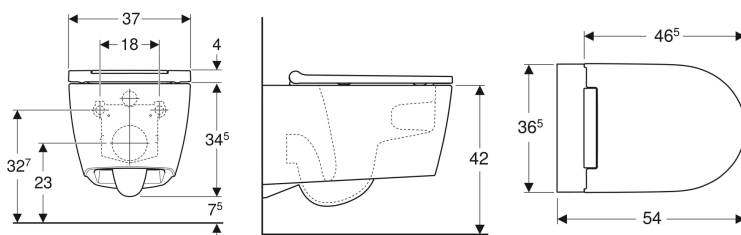

WC suspendu à fond creux Geberit ONE, caréné, TurboFlush, avec abattant WC

Exemple d'image

Utilisation

- Pour réservoirs à encastrer

Caractéristiques

- Suspendu
- Hauteur de la cuvette réglable de 41 à 45 cm
- Type 1, volume total 6/5/4 l, selon EN 997
- Fixation cachée
- Cuvette de WC sans bride avec technologie de rinçage TurboFlush
- Fixation facile avec entraînement pour une transmission de puissance optimisée
- Abattant WC en duroplast
- Charnières en métal

- Couverture d'abattant recouvrant
- Design slim
- Abattant WC démontable sans outil

Caractéristiques techniques

Matériau | Céramique

Contenu de la livraison

- Céramique des WC
- Abattant WC
- Kit d'isolation phonique
- Kit de raccordement
- Matériel de fixation

N° de réf.	Couleur / surface	T	Charnières déclipables	Fermeture ralentie	
500.201.01.1	Cuvette de WC : blanc / KeraTect Recouvrement : blanc	54 cm	Oui	Oui	Nouveau
500.202.01.1	Cuvette de WC : blanc / KeraTect Recouvrement : chromé brillant	54 cm	Oui	Oui	Nouveau