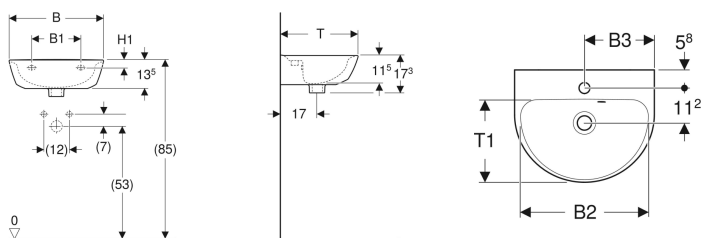

Lave-mains Geberit Renova avec trop-plein asymétrique

Exemple d'image

Caractéristiques

- Combinable avec cache-siphon

Caractéristiques techniques

Matériau | Céramique sanitaire

N° de réf.	Couleur / surface	Trou de robinetterie	Trop-plein	B	B1	B2	B3	H	H1	T	T1
500.375.01.1	blanc	Au centre	Visible	45 cm	19.5 cm	41 cm	22.5 cm	17.3 cm	5.5 cm	36 cm	26 cm
500.376.01.1	blanc	Au centre	Visible	50 cm	21 cm	45 cm	25 cm	17.3 cm	6 cm	40 cm	30 cm
500.498.01.1	blanc	Au centre	Sans	50 cm	21 cm	45 cm	25 cm	17.3 cm	6 cm	40 cm	30 cm

Accessoires

- Siphon à tube plongeur Geberit pour lavabo, sortie horizontale
- Siphon à tube plongeur Geberit pour lavabo, modèle gain de place, sortie horizontale
- Bonde Geberit à écoulement libre et recouvrement de soupape
- Bonde Geberit avec écoulement libre, filtre