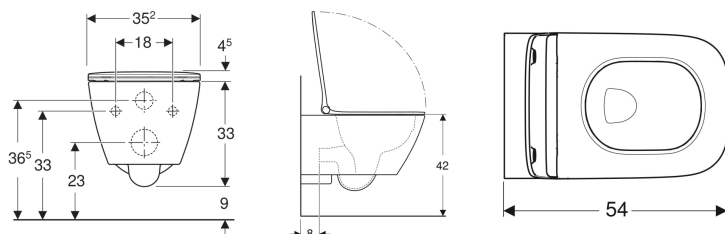

Pack WC suspendu à fond creux Geberit Smyle Square, caréné, Rimfree, avec abattant WC, non recouvrant

Exemple d'image

Utilisation

- Pour réservoirs à encastrer
- Pour poussoirs à encastrer

Caractéristiques

- Suspendu
- Cuvette Rimfree sans bride
- Fixation facile grâce à la fixation murale Geberit type EFF2 pour WC

- Type 1, volume total 6/5 l, selon EN 997
- Caréné
- Fixation cachée
- Abattant WC en duroplast, antibactérien
- Non recouvrant
- Design slim

Caractéristiques techniques

Matériau | Céramique sanitaire

Contenu de la livraison

- Cuvette de WC
- Abattant WC
- Matériel de fixation

N° de réf.	Couleur / surface	B	H	T	Charnières déclinables	Fermeture ralentie	Fixation	Matériau de charnière
500.685.01.1	blanc	35.2 cm	37.5 cm	54 cm	Oui	Oui	Par le haut	Laiton chromé

Accessoires

- Kit de manchon de raccordement Geberit pour WC

- En fonction du type d'installation, un kit de raccordement Geberit pour WC suspendu est nécessaire pour le montage
- Prévoir le jeu de manchettes de raccordement longueur 26,5 cm (152.438.46.1) ou longueur 30 cm (152.441.46.1) en cas de doublage de forte épaisseur devant un bâti-support Geberit.